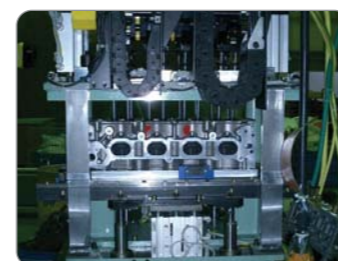

Company
Outline

行動

事業内容

産業用生産ライン設備

設計・製作・据付・メンテナンス

搬送システム

設計・製作・施工

車のBody製造にともなう溶接部門から、塗装部門、エンジン部門まで
幅広くお客様のニーズにお答え出来る工場設備完備と経験

設計は3DCAD導入。
ロボットシミュレーションも可能

溶接部門においては、ワークセット治具、溶接治具、ロボットハンド治具等幅広い治具関係のご提供とロボットを用いたシステム造りのご提案からセットアップまで一貫した技術を提供します。

エンジン部門においては、圧検機をはじめ、洗浄機、組付け機等、豊富な経験と知識で国内をもとより海外までお客様の仕様にあった機械作りを提供します。

お客様より提案いただいたテーマに対して
構想プランニングの樹立から、システムアップまで
ニーズに合った提案型ワークスタイルを一貫します。